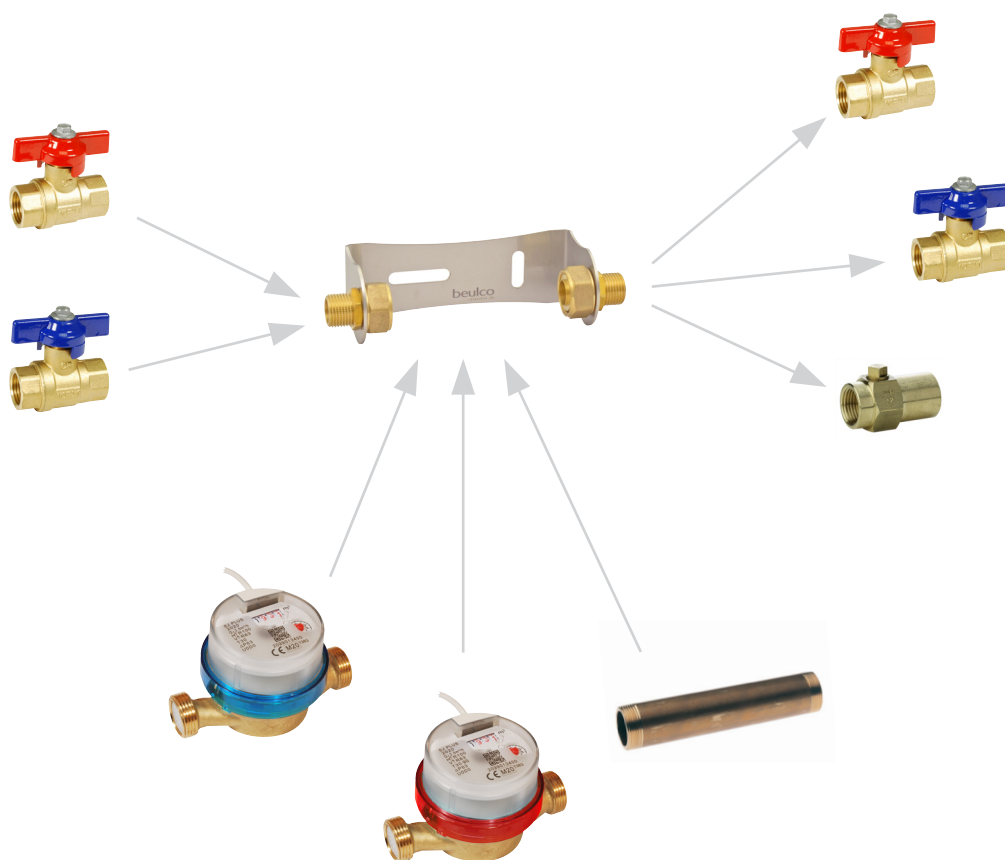

6051-1 Installationsats 80 mm

Artnr	RSK	Anslutning	Bygglängd mm	Typ
0260511040	5208104	1/2 inv x 1/2 inv	245	Ventil x Ventil röd
0260511041		1/2 inv x 1/2 inv	245	Ventil x Ventil röd + Mätare
0260511042		1/2 inv x 1/2 inv	245	Ventil x Ventil röd + Passbit
0260511030	5208133	1/2 inv x 1/2 inv	245	Ventil x Ventil blå
0265051031		1/2 inv x 1/2 inv	245	Ventil x Ventil blå + Mätare
0260511032		1/2 inv x 1/2 inv	245	Ventil x Ventil blå + Passbit
0260511021		1/2 inv x 1/2 inv	245	Ventil röd x Backventil
0260511023		1/2 inv x 1/2 inv	245	Ventil röd x Backventil + Mätare
0260511025		1/2 inv x 1/2 inv	245	Ventil röd x Backventil + Passbit
0260511011		1/2 inv x 1/2 inv	245	Ventil blå x Backventil
0260511014		1/2 inv x 1/2 inv	245	Ventil blå x Backventil + Mätare
0260511016		1/2 inv x 1/2 inv	245	Ventil blå x Backventil + Passbit
0260511020		1/2 inv x 1/2 utv	200	Ventil röd x Utv
0260511022		1/2 inv x 1/2 utv	200	Ventil röd x Utv + Mätare
0260511024		1/2 inv x 1/2 utv	200	Ventil röd x Utv + Passbit
0260511010		1/2 inv x 1/2 utv	200	Ventil blå x Utv
0260511013		1/2 inv x 1/2 utv	200	Ventil blå x Utv + Mätare
0260511015		1/2 inv x 1/2 utv	200	Ventil blå x Utv + Passbit
0260510002		1/2 utv x 1/2 utv	160	Utv x Utv + Passbit

För fler varianter och anslutningar kontakta oss.

beulco
armatur ab